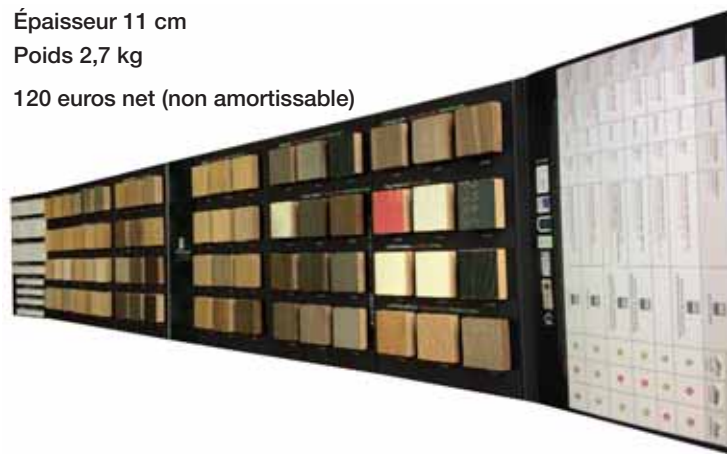

Format du classeur :

Hauteur 32 cm
Largeur 21 cm
Épaisseur 11 cm
Poids 2,7 kg

120 euros net (non amortissable)