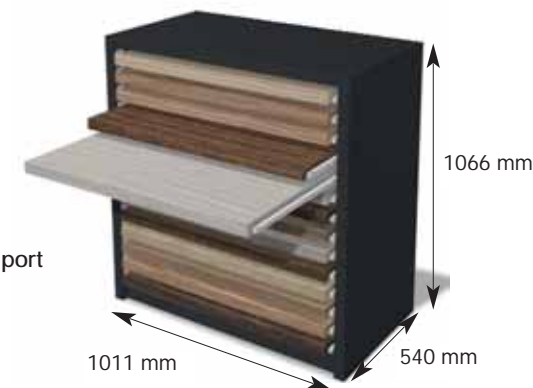

■ PANNEAU CINTRE

450 x 900 mm
 Prix de vente 80 € HT net / pièce + port

■ PANNEAU MURAL DE PARQUET À SUSPENDRE

1 200 x 1 200 mm
 Prix de vente 80 € HT net / le panneau + port

■ PANNEAU SIMPLE DE PARQUET À POSER

450 à 600 x 900 mm
 Prix de vente 70 € HT net / le panneau + port

■ COMMUNE

14 panneaux coulissants
 900 x 500 x 40 mm
 Prix de vente 2 230 € HT net / pièce + port

Nouveau présentoirs socle à crémaillères 5 & 8 encoches

Déclinaison des présentoirs Haute Couture

Table :

4 pieds
 Plateau en fer grillagé de dimensions 800 x 1000 mm
 Hauteur : 1000 mm

Table sans panneaux : 200,- euros net HT + port

Possibilité de compléter la table par des panneaux cintres, jusqu'à 24 panneaux à 40,- euros pièce net HT + port

Identité visuelle

Panneaux en impression numérique (de 1 à 3, voire 4 panneaux)

Dimensions d'un panneau : épaisseur 10 mm x largeur 1300 mm x hauteur 500 mm

95,- euros HT net par panneau + port

Dimensions susceptibles de variations sans préavis. Port en sus.