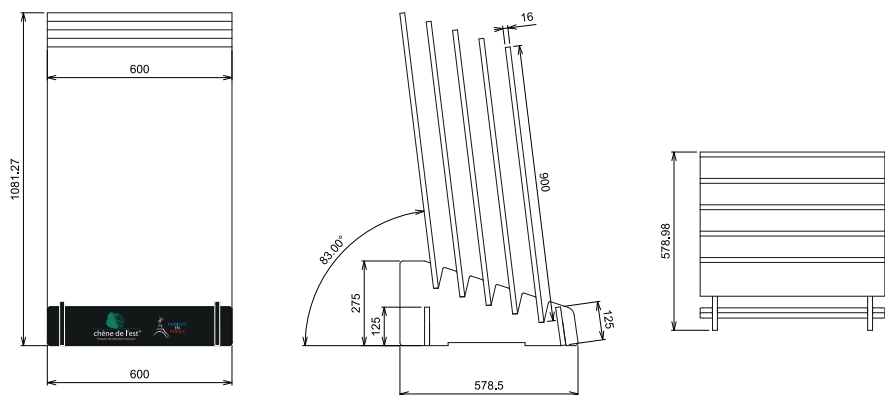

450 à 600 x 900 mm
 Prix de vente 70 € HT net / le panneau + port

■ COMMUNE

14 panneaux coulissants
 900 x 500 x 40 mm
 Prix de vente 2 230 € HT net / pièce + port

Nouveau présentoirs socle à crémaillères 5 & 8 encoches

Déclinaison des présentoirs Haute Couture

Table :

4 pieds
 Plateau en fer grillagé de dimensions 800 x 1000 mm
 Hauteur : 1000 mm

Table sans panneaux : 200,- euros net HT + port

Possibilité de compléter la table par des panneaux cintres, jusqu'à 24 panneaux à 40,- euros pièce net HT + port

Identité visuelle

Panneaux en impression numérique (de 1 à 3, voire 4 panneaux)

Dimensions d'un panneau : épaisseur 10 mm x largeur 1300 mm x hauteur 500 mm

95,- euros HT net par panneau + port

Dimensions susceptibles de variations sans préavis. Port en sus.