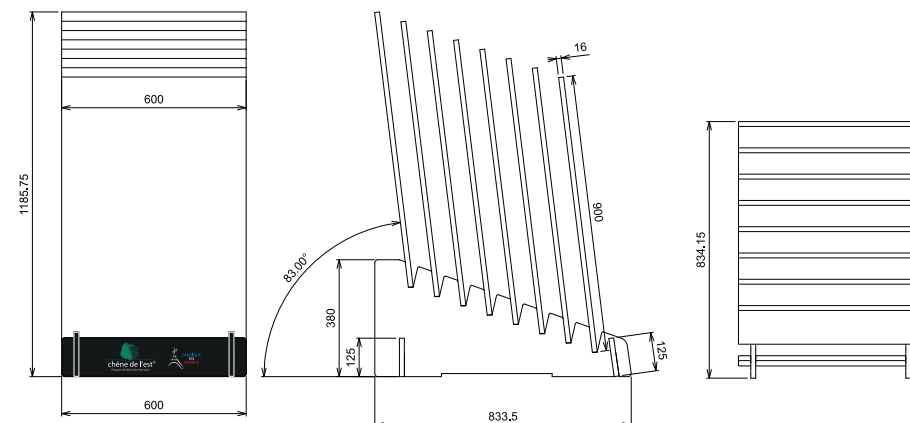

450 à 600 x 900 mm
 Prix de vente 70 € HT net / le panneau + port

■ COMMUNE

14 panneaux coulissants
 900 x 500 x 40 mm
 Prix de vente 2 230 € HT net / pièce + port

Nouveau présentoirs socle à crémaillères 5 & 8 encoches

Déclinaison des présentoirs Haute Couture

Table :

4 pieds
 Plateau en fer grillagé de dimensions 800 x 1000 mm
 Hauteur : 1000 mm

Table sans panneaux : 200,- euros net HT + port

Possibilité de compléter la table par des panneaux cintres, jusqu'à 24 panneaux à 40,- euros pièce net HT + port

Identité visuelle

Panneaux en impression numérique (de 1 à 3, voire 4 panneaux)

Dimensions d'un panneau : épaisseur 10 mm x largeur 1300 mm x hauteur 500 mm

95,- euros HT net par panneau + port

Dimensions susceptibles de variations sans préavis. Port en sus.